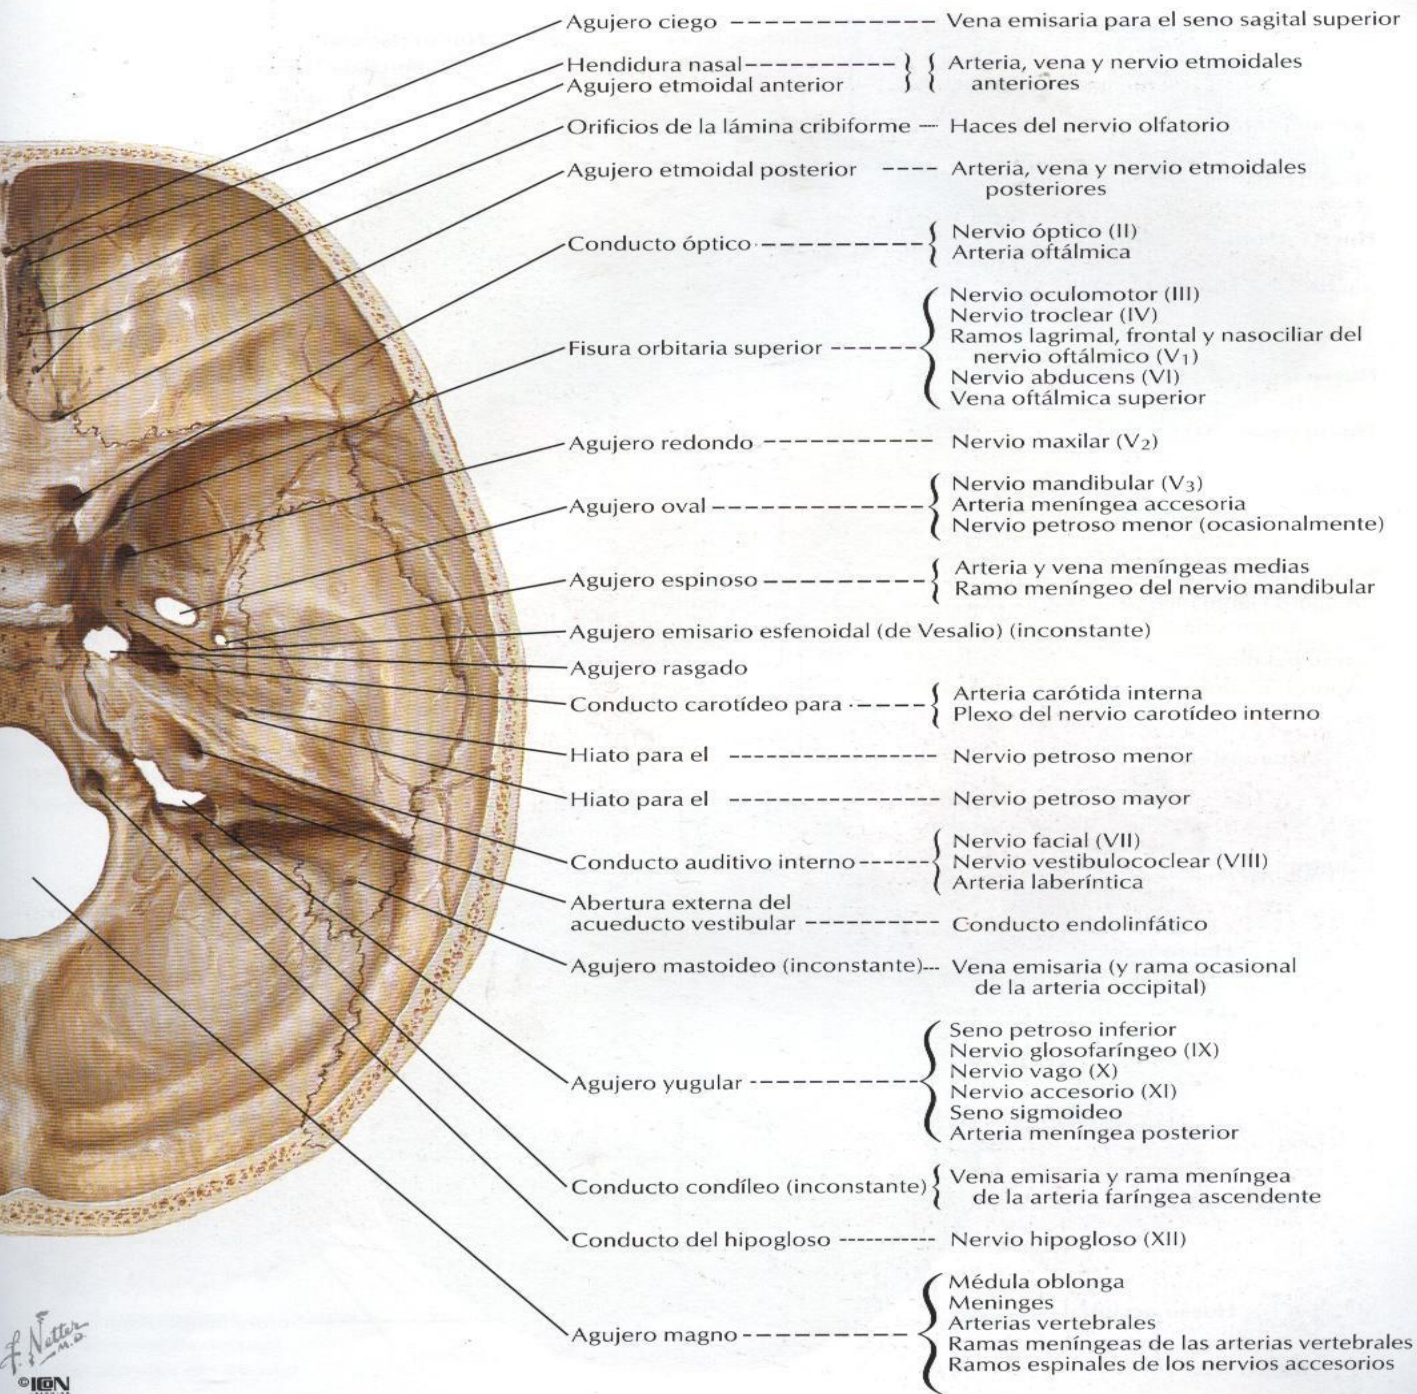

USE IT

Preparador: Juan Miguel Briceño

Osteología de Cráneo y Cara

Preparador: Juan Miguel
Briceño

Órbita derecha: visión frontal y ligeramente lateral

EVERYBODY
LIES

DR GREGORY HOUSE